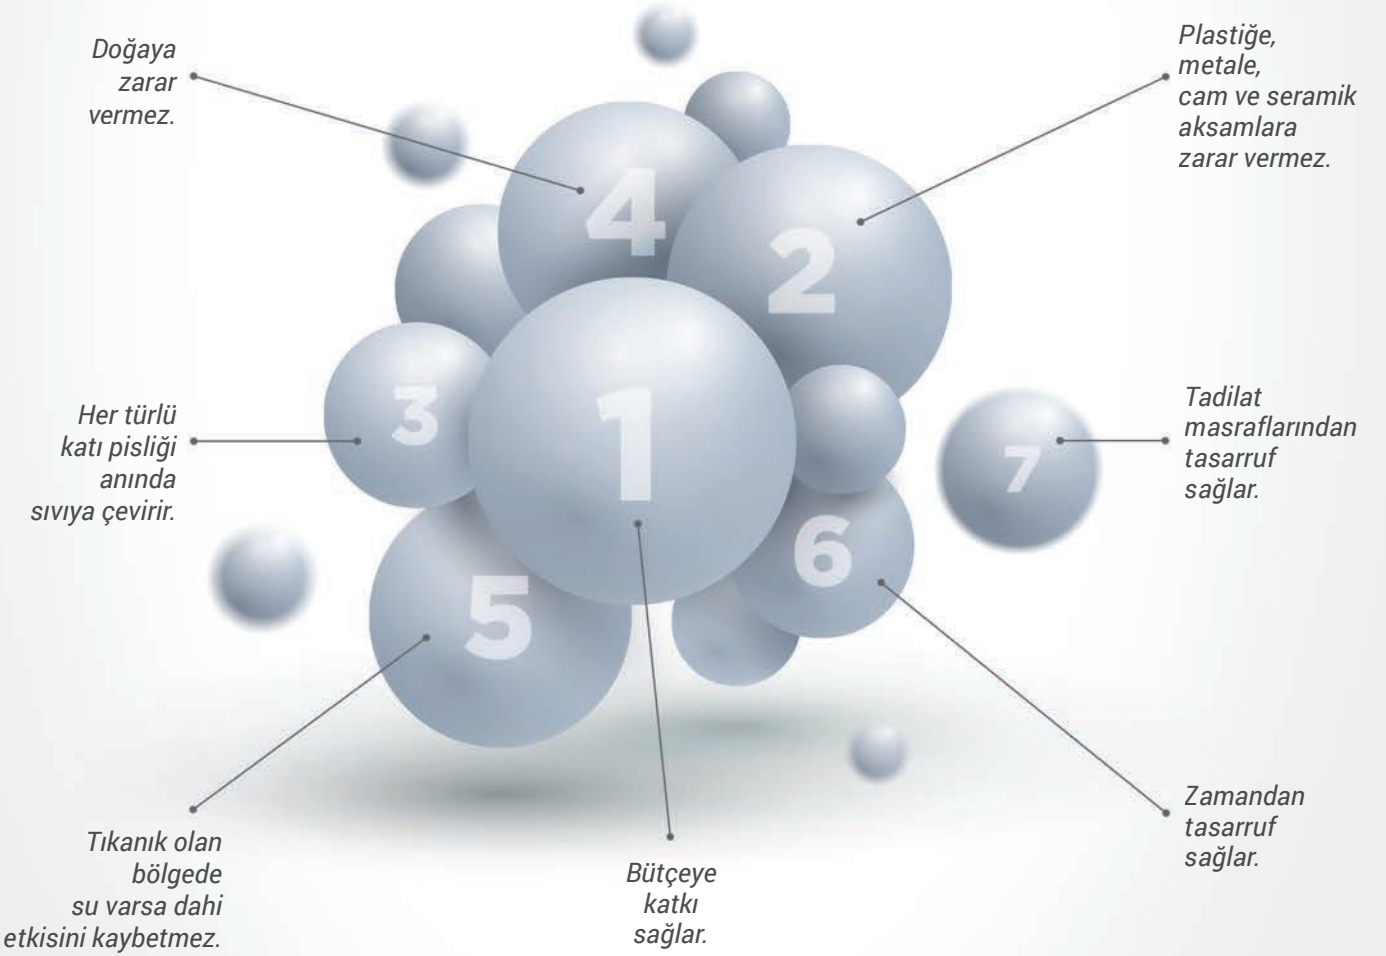

GÜÇLÜ
TIKANIK
AÇICI

LAVABO AÇ

BANYO AÇ

WC AÇ

HARÇ - KUM - BETON ERİTİCİ

HIGH
PERFORMANCE

promek
Plus

www.promekplus.com

NEDEN **PROMEK** PLUS?

1000 gr

BANYO AÇ

12 adet 
11,00₺

LAVABO AÇ

 24 adet
6,00₺

500 gr

1000 gr